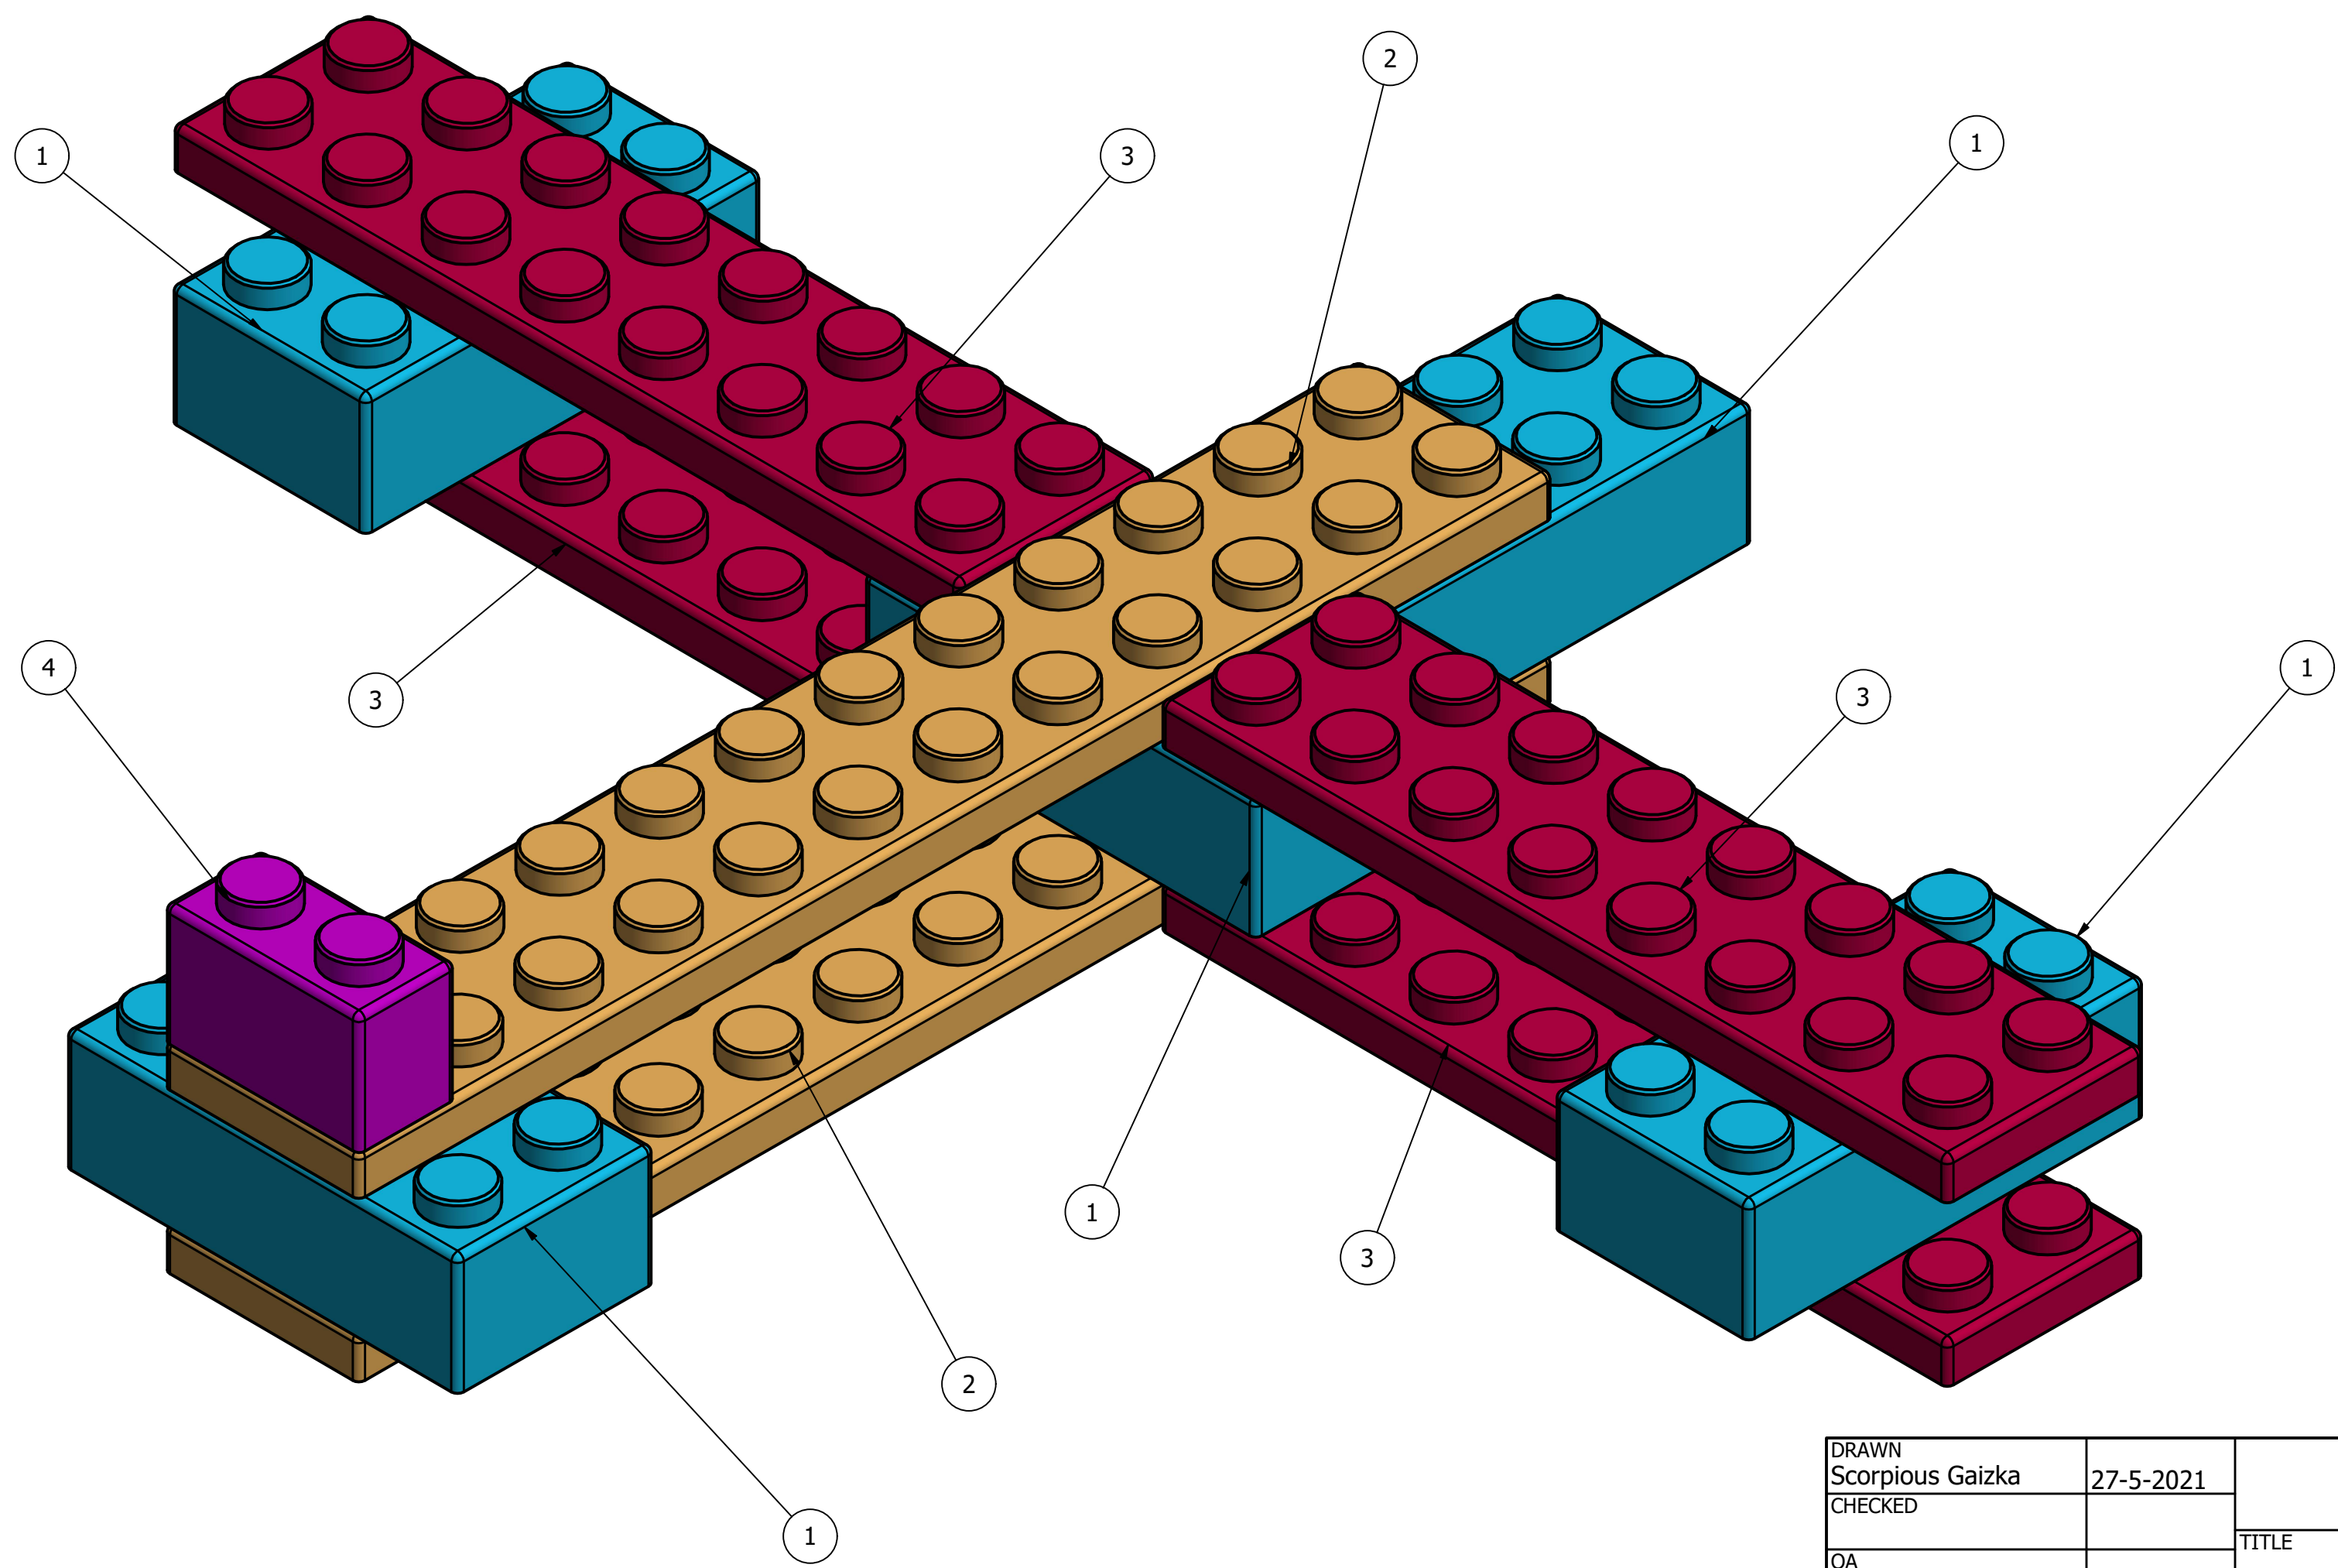

4

3

2

1

PARTS LIST			
ITEM	QTY	PART NUMBER	DESCRIPTION
1	5	Lego blokje 8 noppen	
2	2	Lego blokje 24 noppen n	
3	4	Lego blokje 16 noppen	
4	1	Lego blokje 2 noppen	

NOTES:

1. PART TO BE POWDER COATED

D

A

DRAWN Scorpius Gaizka	27-5-2021		
CHECKED		TITLE	
QA			
MFG			
APPROVED			
		SIZE C	DWG NO
		SCALE 3 : 1	REV
		Samenstelling vliegtuig Lego werkteken	
		SHEET 2 OF 2	

4

3

2

1