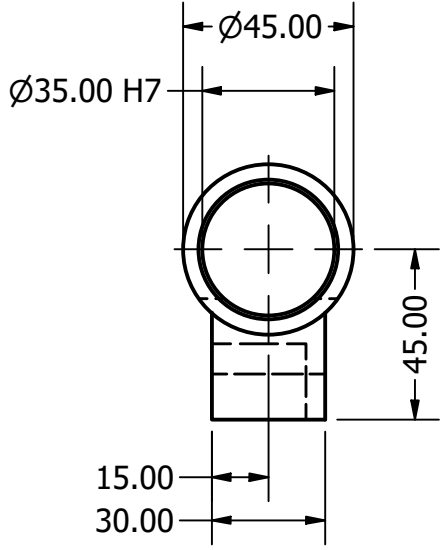

2

1

$25.00 \pm .10$

$\sqrt{\text{Ra } 3,2}$

B

B

A

A

DRAWN	Scorpius Gaizka	15-4-2021	TITLE		
CHECKED					
QA					
MFG					
APPROVED					
		SIZE	A	DWG NO	Opdracht 10a werktekening
		SCALE	1 / 2	SHEET 2 OF 2	

2

1