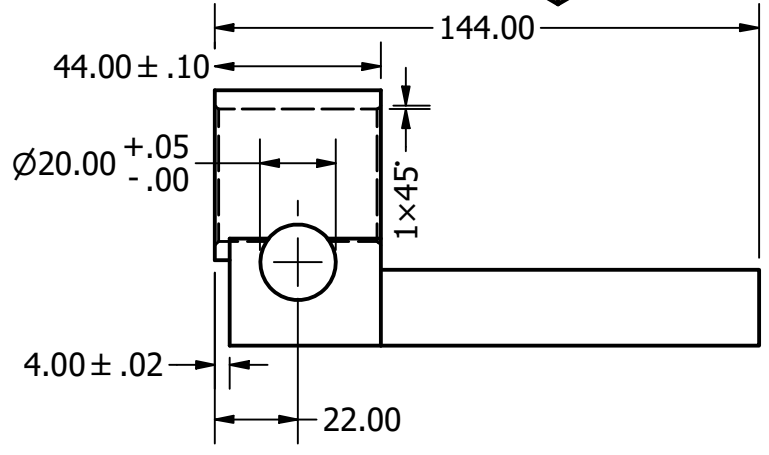

2

1

$25.00 \pm .10$

$\sqrt{\text{Ra } 3,2}$

B

B

A

A

DRAWN	Scorpius Gaizka	15-4-2021	TITLE		
CHECKED					
QA					
MFG					
APPROVED					
		SIZE	A	DWG NO	Opdracht 10a werktekening
		SCALE	1 / 2	SHEET 2 OF 2	

2

1