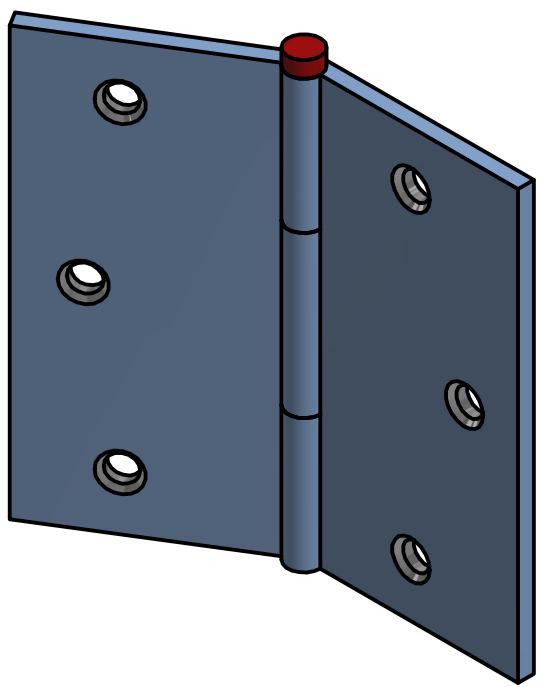

2

1

B

B

↔

↔

A

A

DRAWN Scorpius Gaizka	25-2-2021				
CHECKED		TITLE			
QA					
MFG					
APPROVED					
		SIZE A		DWG NO Samenstelling opdracht 6 scharnier	REV
		SCALE 1 : 1		SHEET 2 OF 2	

2

1

↕