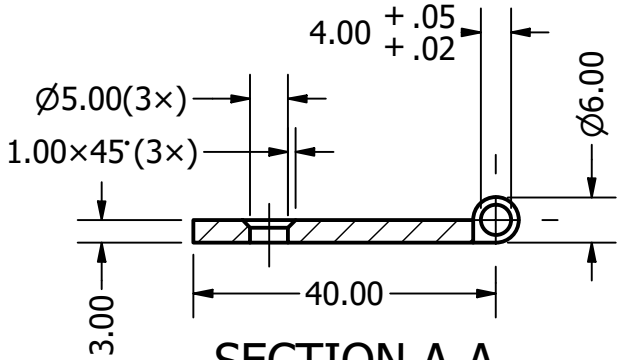

2

1

B

B

SECTION A-A
SCALE 1 : 1

A

A

DRAWN	Scorpious Gaizka	25-2-2021	TITLE	
CHECKED				
QA				
MFG				
APPROVED				
		SIZE	DWG NO	REV
		A	Opdracht 6 schanier 1 werktekening	
		SCALE	1 : 1	SHEET 2 OF 2